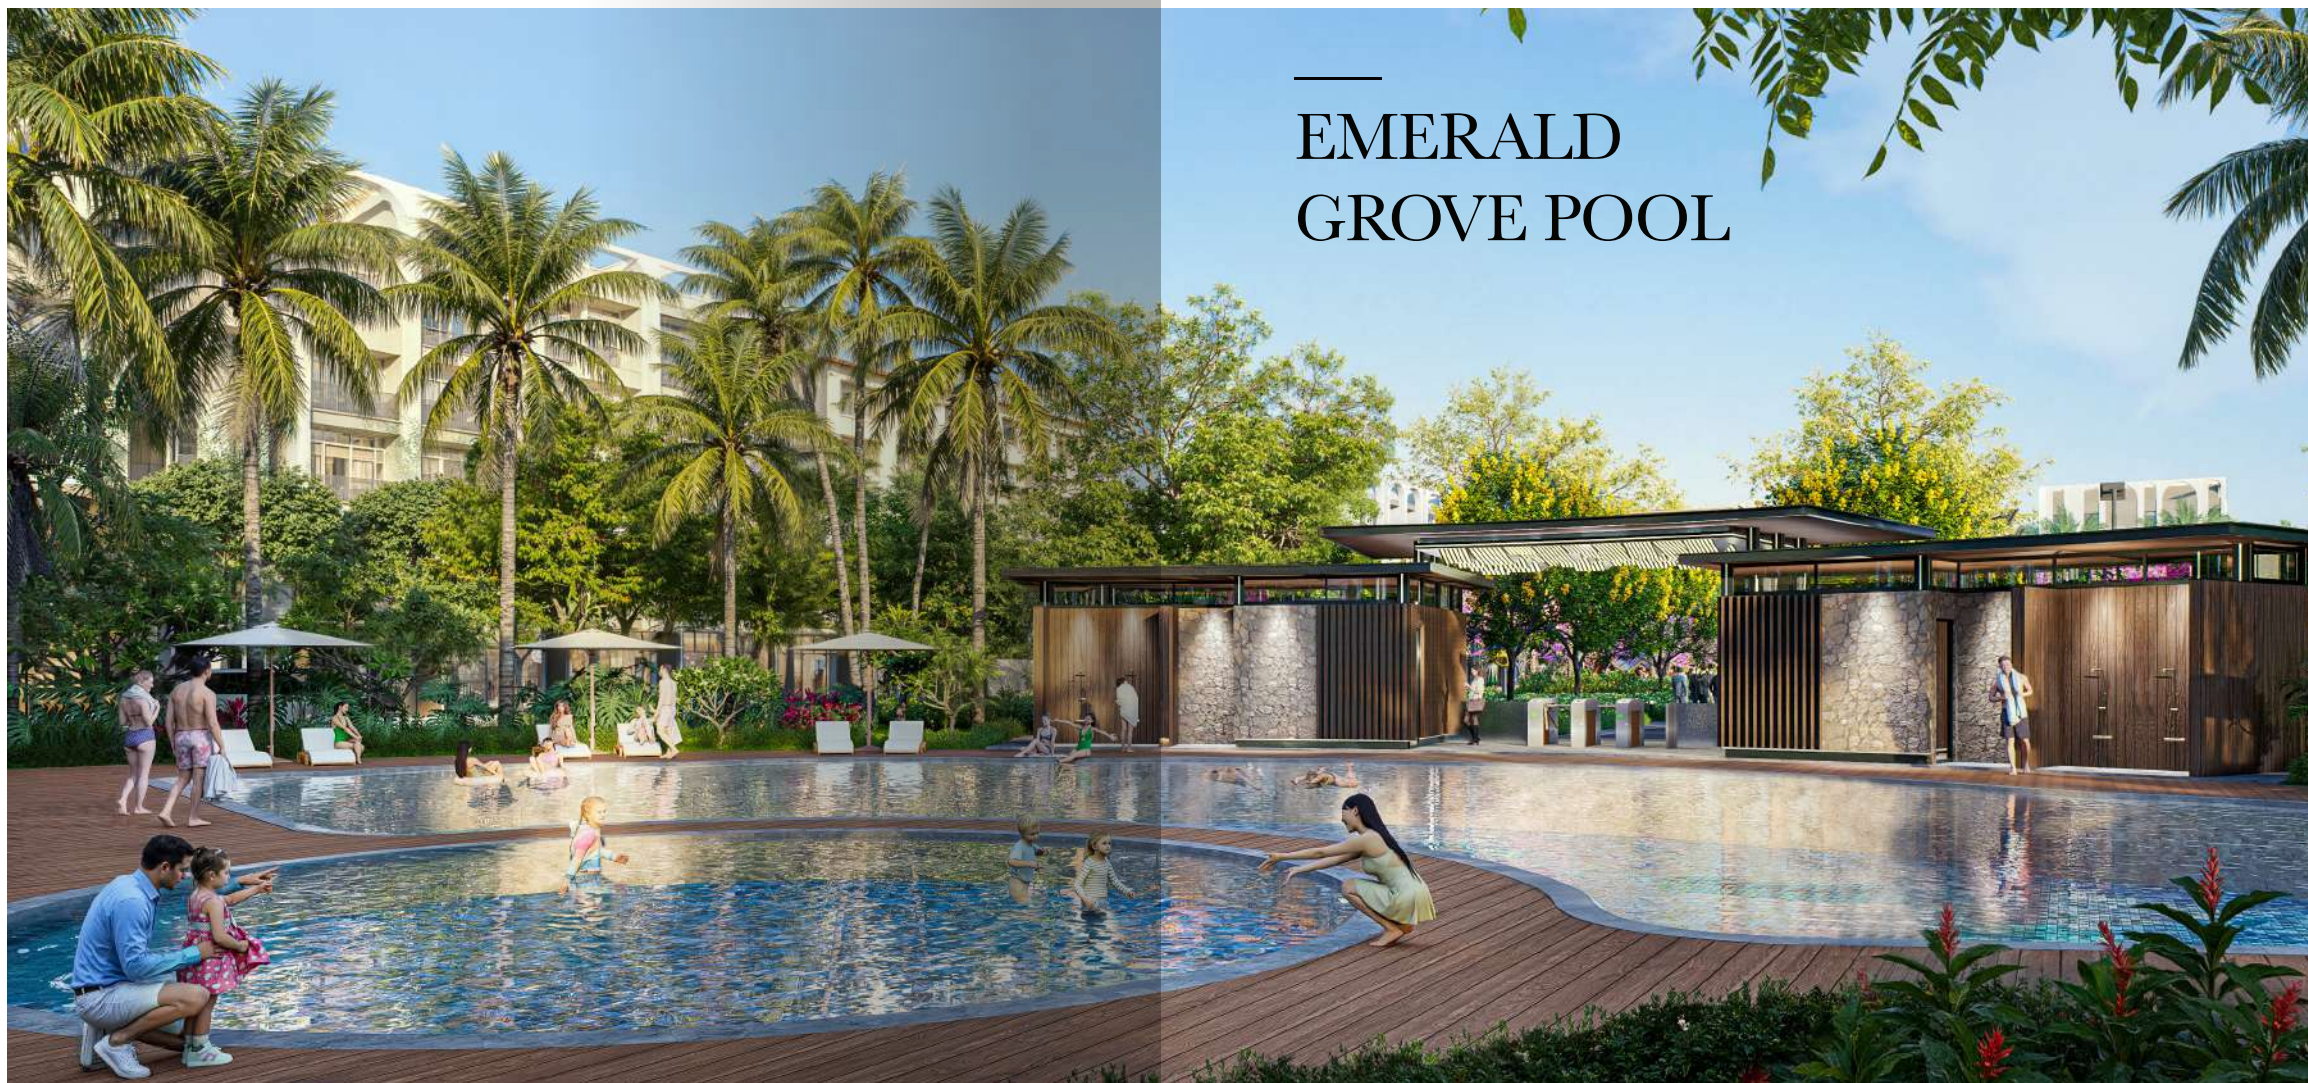

SUN PARK

EMERALD GROVE POOL